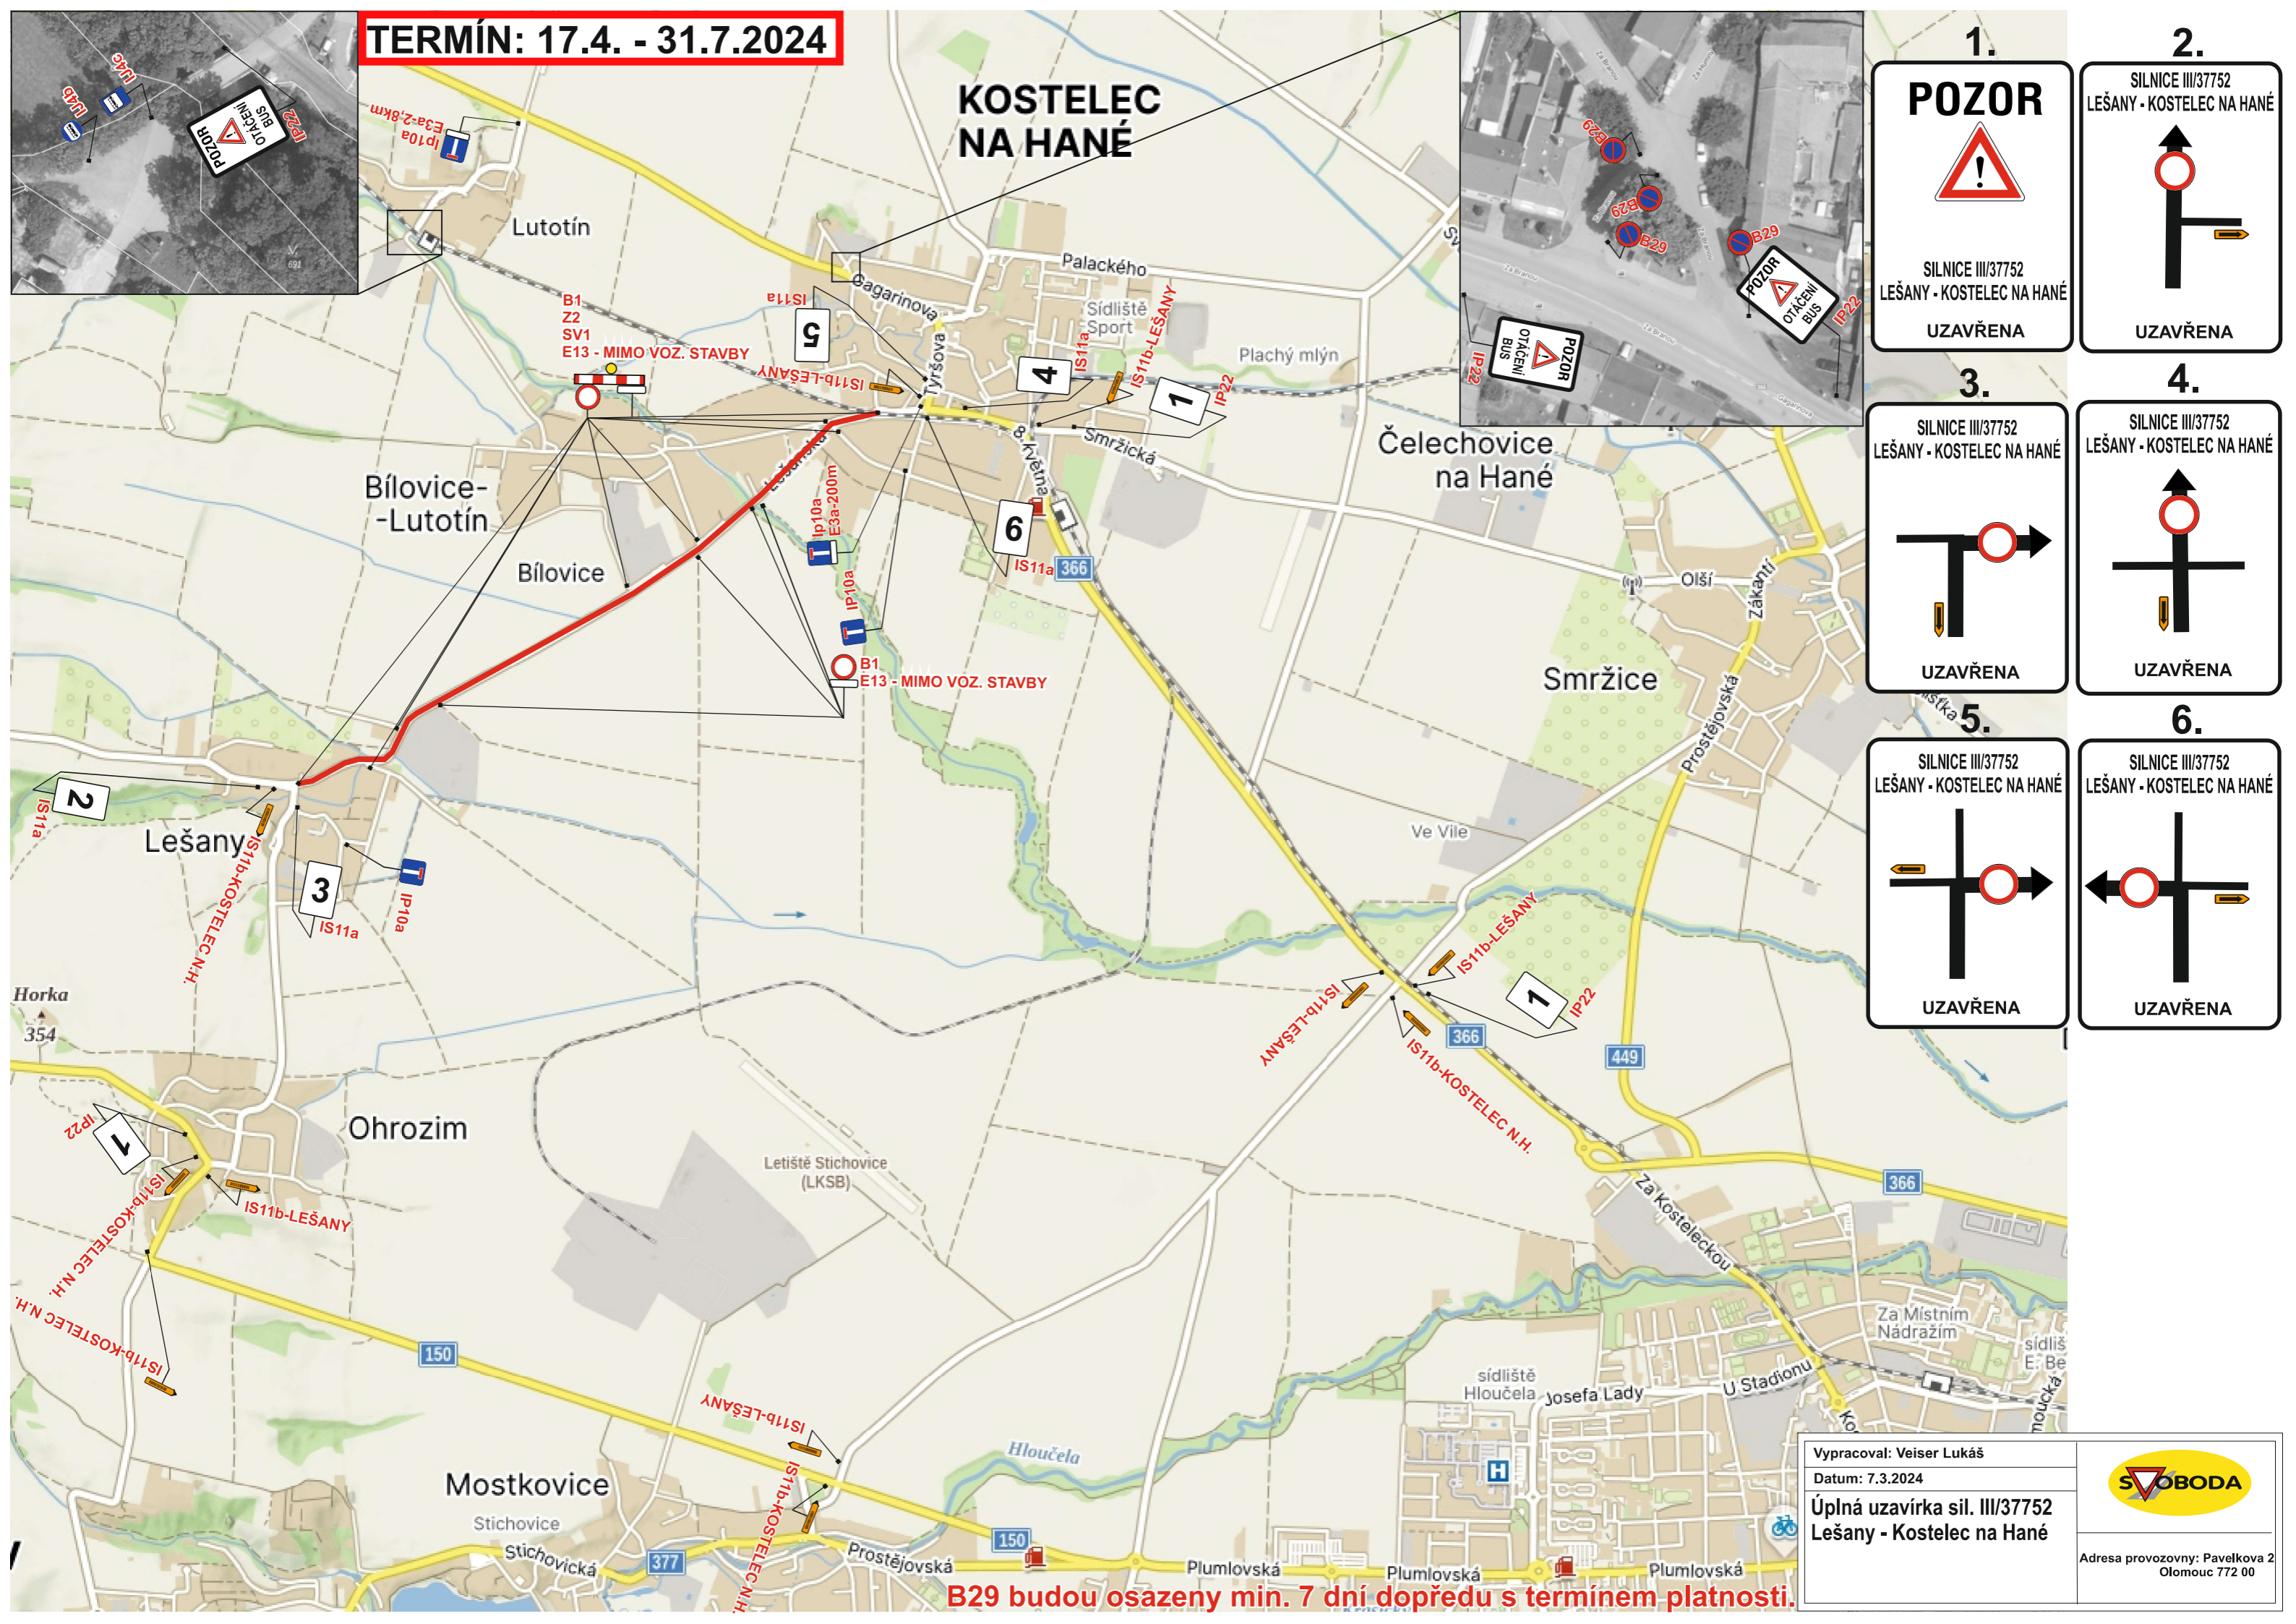

TERMÍN: 17.4. - 31.7.2024

KOSTELEC NA HANĚ

- 1.**

POZOR

SILNICE III/37752
LEŠANY - KOSTELEC NA HANĚ

UZAVŘENA
- 2.**

SILNICE III/37752
LEŠANY - KOSTELEC NA HANĚ

UZAVŘENA
- 3.**

SILNICE III/37752
LEŠANY - KOSTELEC NA HANĚ

UZAVŘENA
- 4.**

SILNICE III/37752
LEŠANY - KOSTELEC NA HANĚ

UZAVŘENA
- 5.**

SILNICE III/37752
LEŠANY - KOSTELEC NA HANĚ

UZAVŘENA
- 6.**

SILNICE III/37752
LEŠANY - KOSTELEC NA HANĚ

UZAVŘENA

Vypracoval: Veiser Lukáš
Datum: 7.3.2024

**Úplná uzavírka sil. III/37752
Lešany - Kostelec na Haně**

SOBODA

Adresa provozovny: Pavelkova 2
Olomouc 772 00

B29 budou osazeny min. 7 dní dopředu s termínem platnosti.